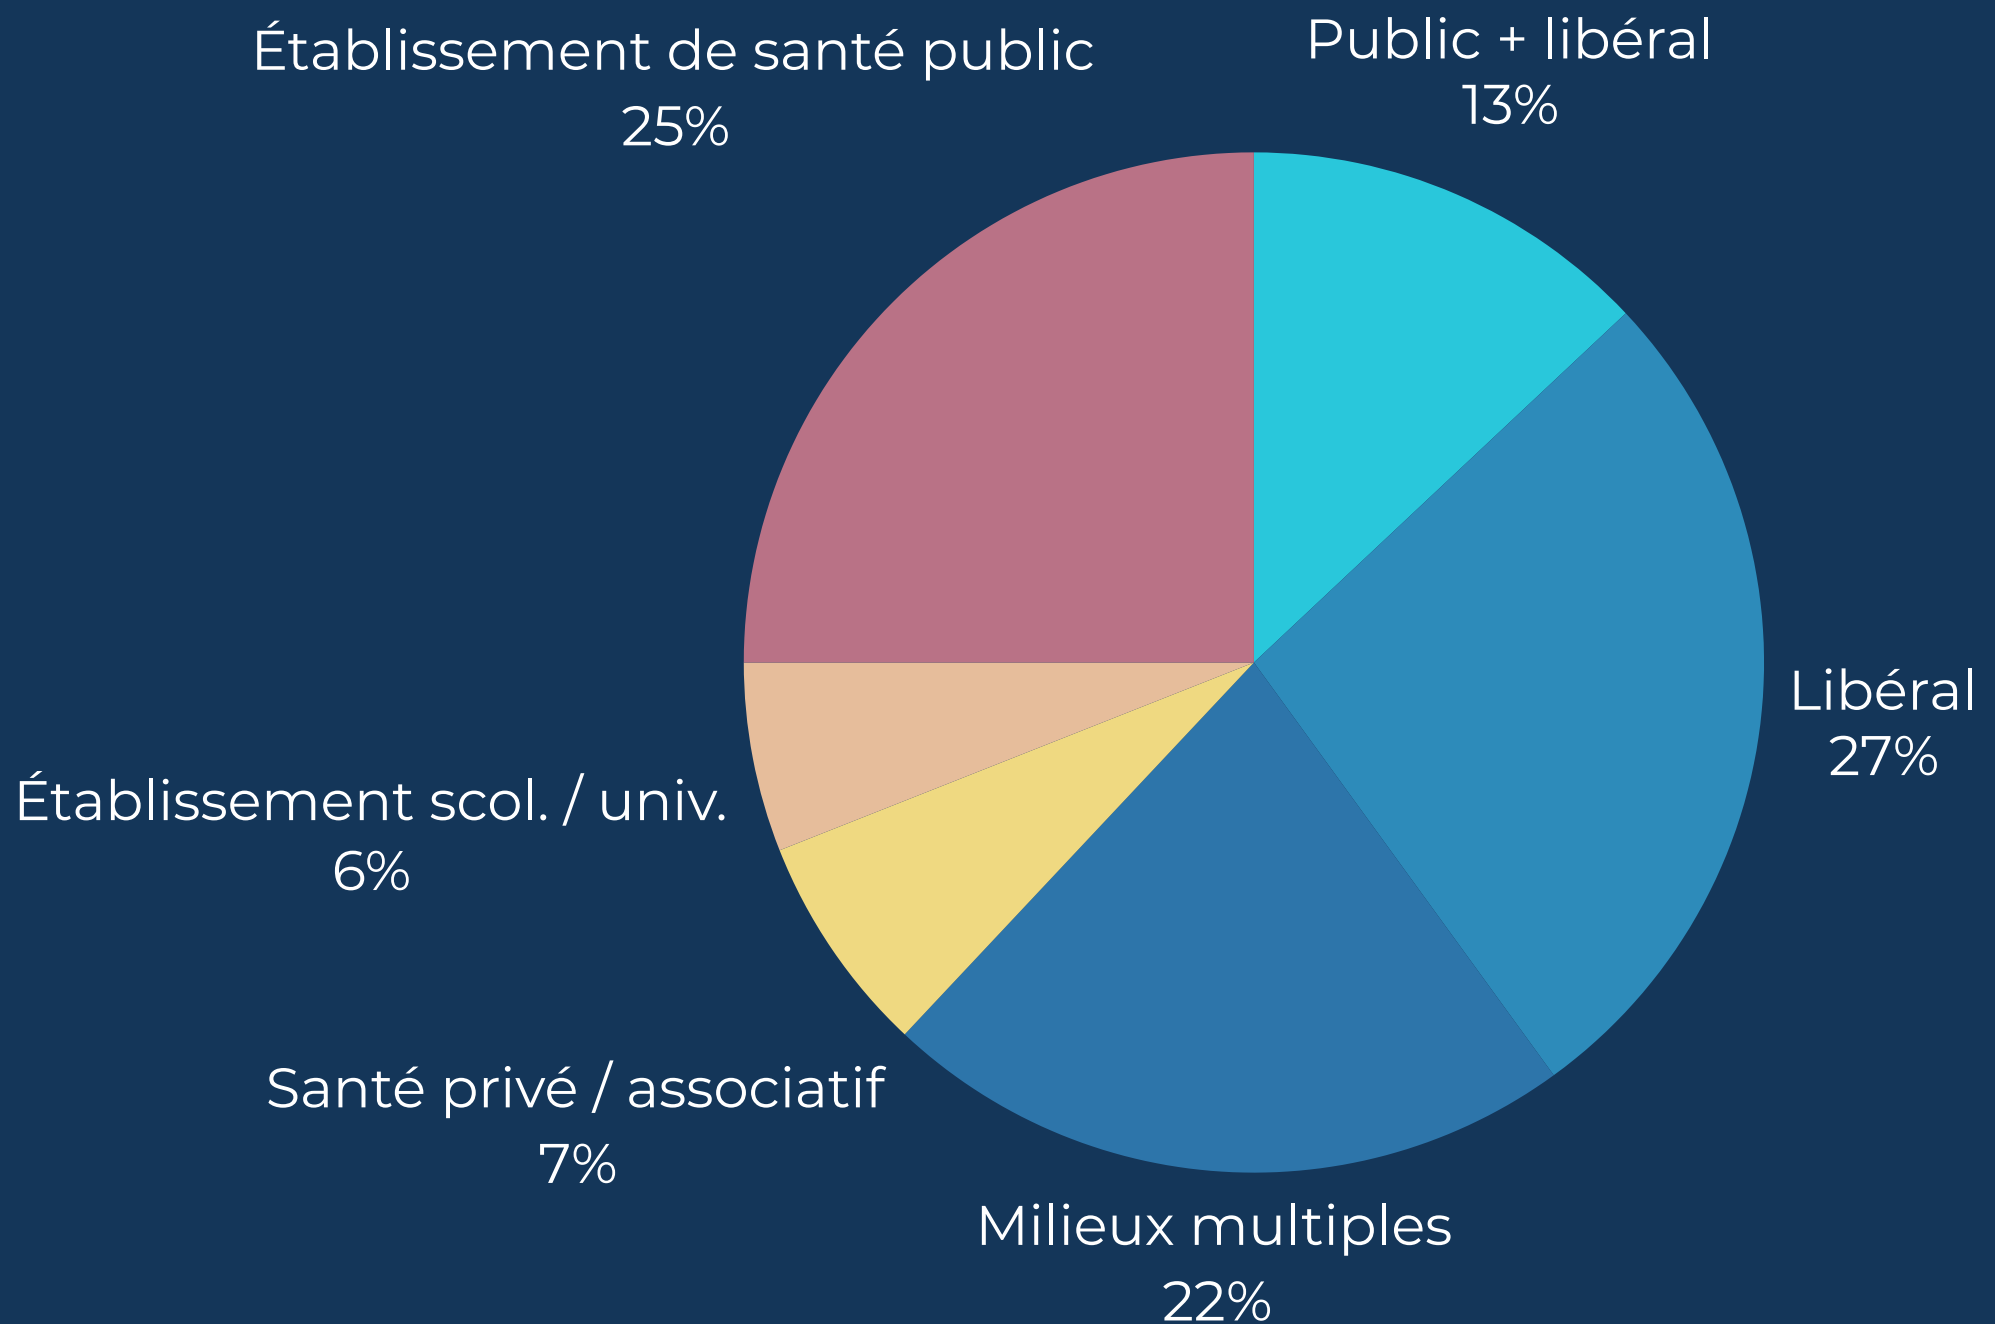

# ZOOM SUR LES PSYCHOLOGUES DE L'ASSOCIATION

*En France métropolitaine ...*

**74%** de femmes / **26%** d'hommes

Age moyen : **39 ans**

(de 24 à 74 ans)

Provenant de plus de **73 départements**

En gros, un portrait  
représentatif de la profession  
lorsqu'on compare aux  
données de la DREES\*

*Mais en Outre-Mer aussi  
(coucou La Réunion !)*

[\\*https://drees.shinyapps.io/demographie-ps/](https://drees.shinyapps.io/demographie-ps/)

Adhérer – S'informer – Partager

Renseignez-vous : [acopsy.fr](http://acopsy.fr)

 Des professionnels  
travaillant dans des **secteurs**  
**d'activités variés**

*En comparaison, la DREES décompte :  
21% de salariés hospitaliers et 36% de libéraux ou mixtes.*

Adhérer – S'informer – Partager

# Des professionnels aux profils variés