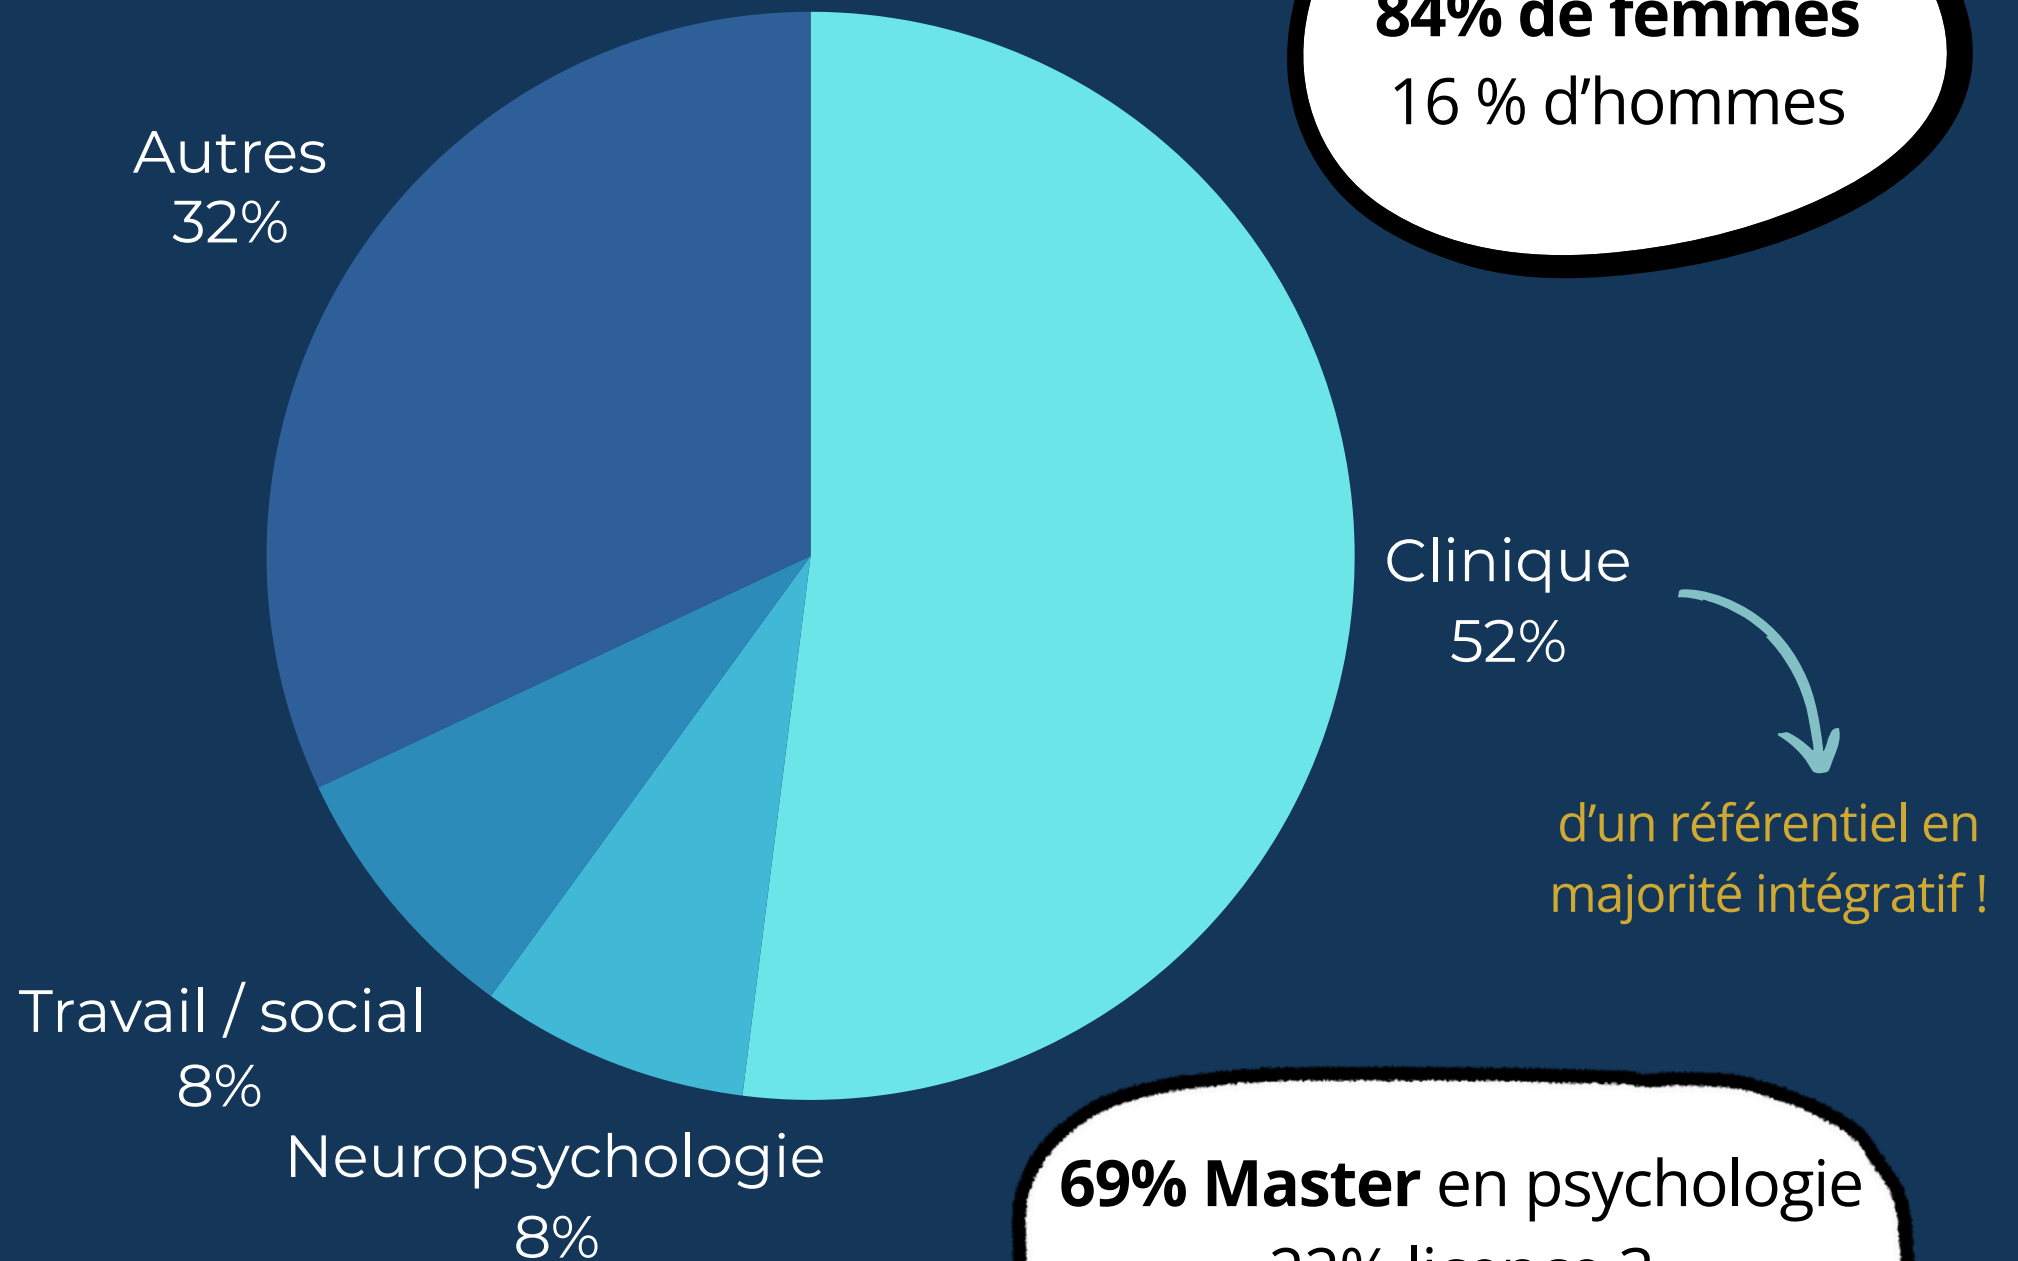

# Des professionnels aux profils variés

# ZOOM SUR LES ÉTUDIANTS DE L'ASSOCIATION

Les spécialités des étudiants sont :

**84% de femmes**  
16 % d'hommes

Clinique  
52%

d'un référentiel en  
majorité intégratif !

Age moyen : **29 ans**  
(de 19 à 56 ans)