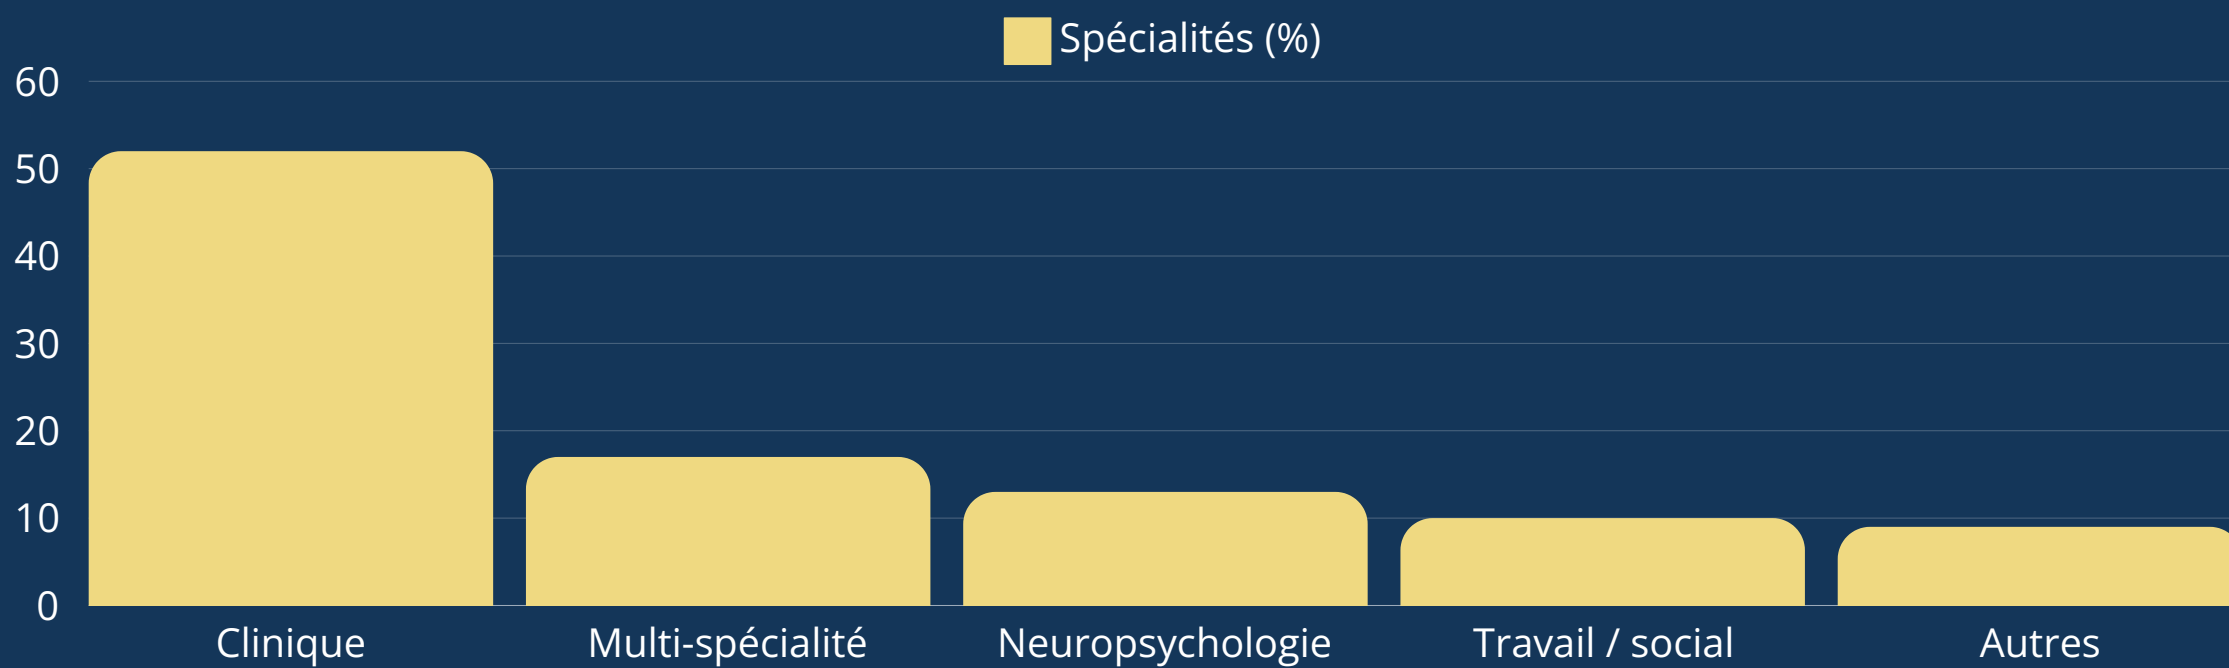

Des professionnels aux profils variés

Spécialités professionnelles de nos adhérents psychologues